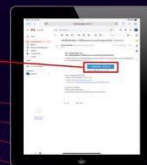

3

OTP จะถูกส่งมายัง E-mail เพื่อทำการยืนยันตัวตน

ให้นำหมายเลขกลับไปใส่ ในหน้าการลงทะเบียนเพื่อยืนยันตัว