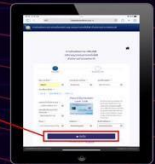

2

ทำการกรอกข้อมูลต่าง ๆ ให้ครบถ้วน

หลังจากนั้นกดที่ปุ่ม ตัดไป